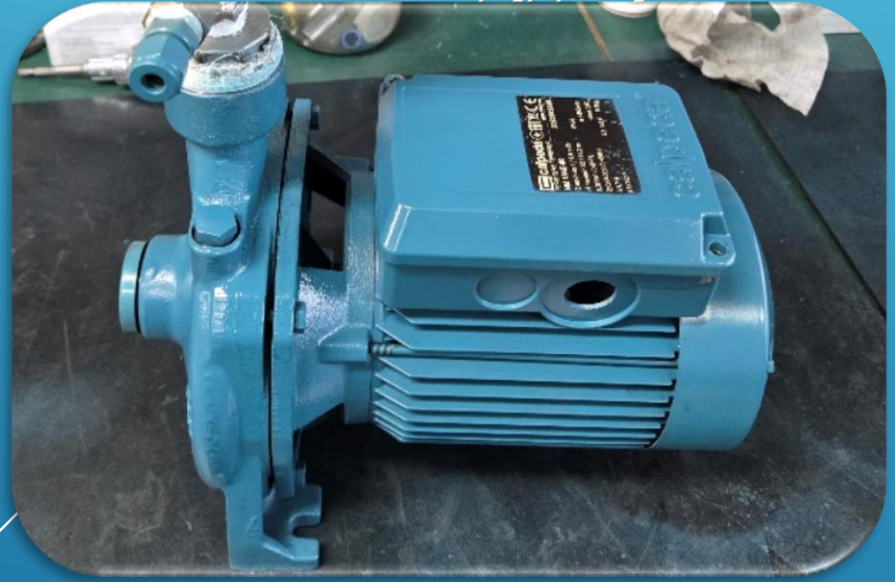

펌프 수리 진행도

모델명 NM 1/AE-60-0.37kw

1. 펌프 모터 분해 작업

수리 전 펌프 전경

1

2

4

3